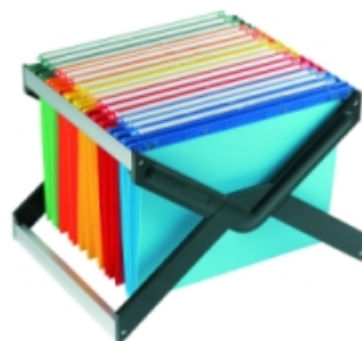

Il mondo delle... **CARTELLE SOSPENSE**

Lancio n° 7 del 06.05.2008

AR6004

Offerta valida fino al 30 Giugno 2008

Una nuova ed interessantissima proposta commerciale riservata ai ns. Rivenditori.

Vi presentiamo le nuove e coloratissime Cartelle sospese Joker con 2 comodi supporti: a valigetta (in alto a sinistra) e pieghevole (in basso a destra).

Vi invitiamo ad approfittare di questa opportunità!

AR6003

MODULO D'ORDINE CARTELLE SOSPESSE E ACCESSORI

Codice Semper	Descrizione	Uni	Pubblico (iva incl.)	Pubblico (iva escl.)
AR6003	Supporto archivio con 10 ct. Joker interasse 33 cm. New!	1	45,00	37,50
AR6004	Valigetta portacartelle sospese con 5 ct. Joker New!	1	36,60	30,50
AR6005	Cartelle sospese Joker (conf. 5 pz. colori assortiti) New!	1	14,00	11,70
AR6000	Cartelle sospese cassetto cavalierino Basic inter. 33/33,8 cm.	50	0,76	0,63
AR6001	Cartelle sospese cassetto cavalierino Basic inter. 38 cm.	50	0,76	0,63
AR6002	Cartelle sospese cassetto cavalierino Basic inter. 39/39,8 cm.	50	0,76	0,63
AR3150	Classificatore per cartelle sospese a 2 cassette	1	350,00	291,67
AR3151	Classificatore per cartelle sospese a 3 cassette	1	420,00	350,00
AR3152	Classificatore per cartelle sospese a 4 cassette	1	500,00	416,67